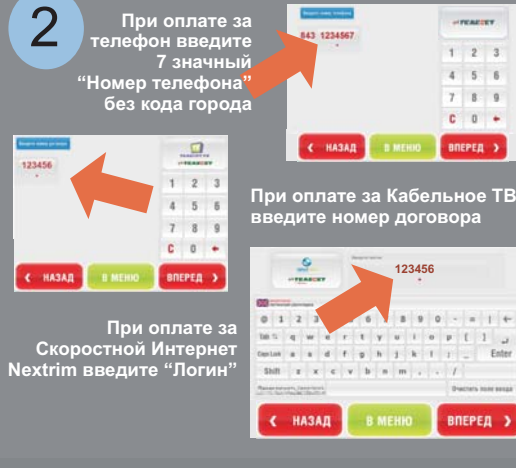

Моментальные платежи за услуги Телесет и ТНПКО от 10 рублей!!! Попробуй и убедись - это очень просто!!!

Нажмите "оплата услуг",
выберите раздел
соответствующий услуге,
за которую хотите оплатить:
"Интернет и IP-телефония,
"ЖКХ и телефон",
"Коммерческое ТВ"

Введите "Логин" для оплаты за
Интернет, "номер Телефона" без
кода города" для оплаты за
телефон или "номер Договора"
для оплаты за кабельное ТВ.
Внимание!
Подтвердите правильность
ввода данных!

Введите
последовательно
купюры, на ту сумму,
которую вы хотите
внести, и
нажмите кнопку
"Оплатить"

1

2

3

Принимаются купюры достоинством 10, 50, 100, 500, 1000 рублей
Быстро! Выгодно! Удобно!

☎ 8-800-333-00-59 WWW.QIWI.RU

Платежные терминалы ОСМП "QIWI" г. Казань,